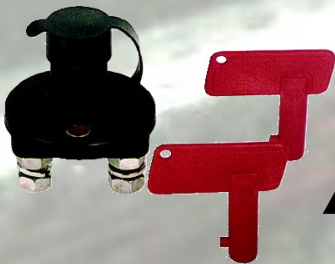

Coupe circuit 4 pôles 450 amp
en 12V alternatif
250 amp en 12V continu
Haute qualité plus résistant
QE6013

Coupe circuit
6 pôles AB2303