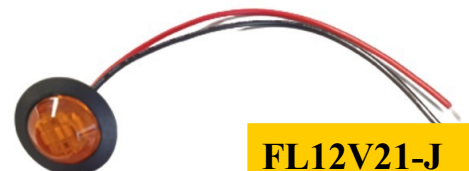

fil rouge +
fil noir -

FL12V21-J