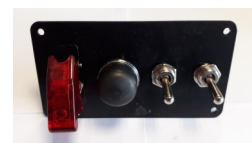

GR0301A

17.17 € HT
20.60 € TTC

- 1 interrupteur type aviation
- 1 bouton poussoir
- 2 interrupteur 2 positions

123 x 66 mm