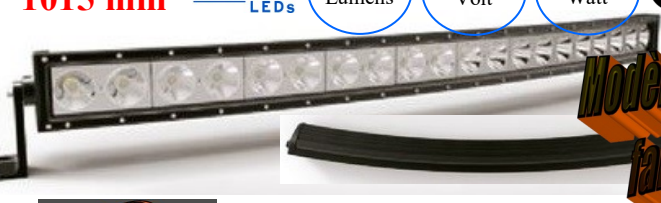

40"

GR4020B

Modèles courbés pour un faisceau élargie