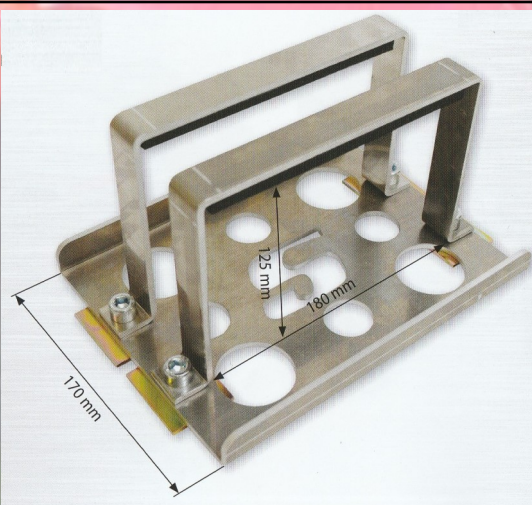

Support batterie universel alu

Support réglable dans la limite des cotes - très léger - 820 grammes
Livré avec 4 plaques avec boulons - 4 boulons
Dim 170 x 125 x 180 mm
32.92 € HT - **39.50 € TTC**
Réf : GR-0304