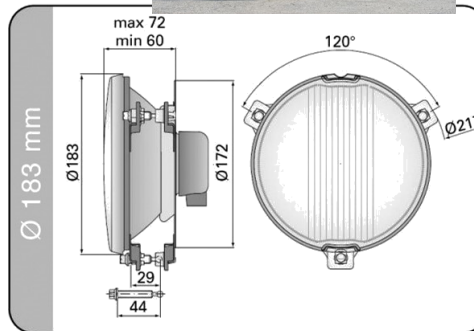

Antibrouillard ø 183mm
livré avec ampoule H3 12V 55W
SD102174 : 49.17 € ht - **59.00 € ttc unitaire**