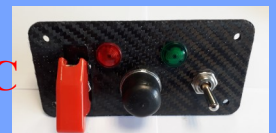

GR0117C

33.25 € HT
39.90 € TTC