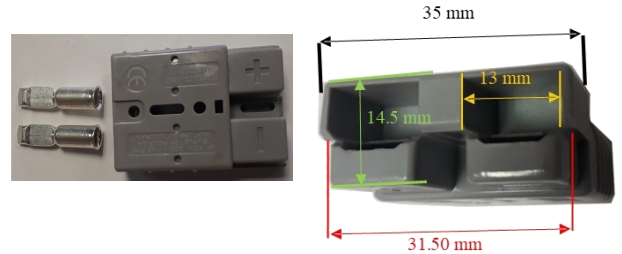

Prise park 50A livrée avec 2 contacts
SH50-PP 4.96 € HT - **5.95 € TTC**