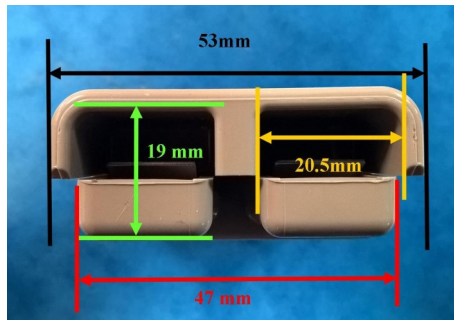

Prise PARK démarrage rapide

connecteur bipolaire 600V pour fils de 16 à 50mm²:

50 Amp GR12-150

12.42 HT **15.90 TTC**

175 ampères GR12-093 :

17.50 HT **21.00 TTC**