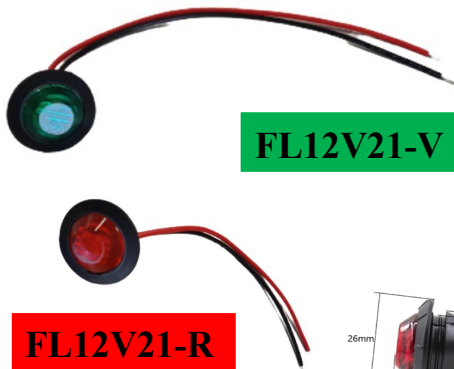

Très puissant feu 12V à 3 leds

Ø perçage : 18 mm

**FL12V21-V**

fil rouge +

fil noir -

Vert, rouge, jaune ou bleu

7.42 € ht - **8.90 € ttc**

**FL12V21-R**

# Interrupteur disjoncteur thermique

Capacité	Référence	PU HT	PU TTC
5A	ETA-2-5700/5A	20,21 €	24,25 €
10A	ETA-2-5700/10A		
16A	ETA-2-5700/16A		
20A	ETA-2-5700/20A		
25A	ETA-2-5700/25A		