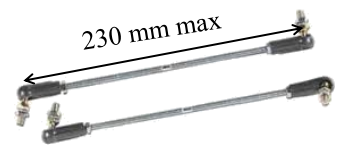

### tirants de rampe de phares

Tirant pour rampe de phare ajustable (GR59) peuvent être pliées pour faciliter la fixation  
 Longueur : 180 mm maximum  
 19.00 € ht - **22.80 € ttc la paire**

Permettent de réduire les vibrations des rampes de phare  
 Utilisables aussi pour stabiliser les ailerons