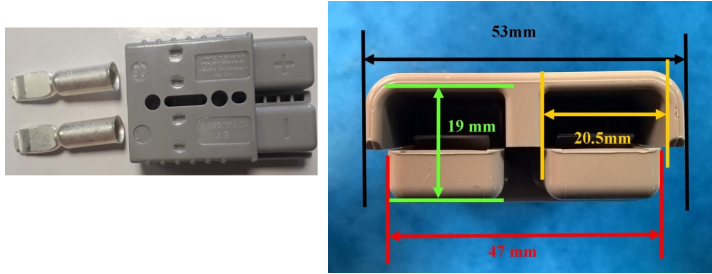

Prise PARK démarrage rapide

connecteur bipolaire 600V pour fils de 16 à 50mm²

Prise park 175 A livrée avec 2 contacts
SH175-PP 10.12 € HT - **12.15 € TTC**