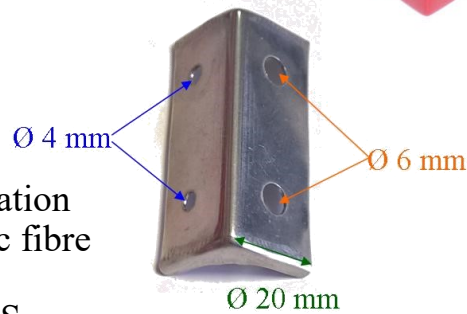

SMALL :

l 195mm
L 247mm
h 158mm

AB2310

Patte de fixation
inox pour bac fibre

AB1911S

Longueur : 52 mm

2.42 HT

2.90 TTC