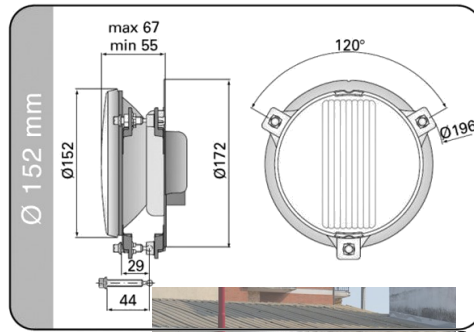

Longue portée ø 152mm
livré avec ampoule H3 12V 55W
SD102173 : 45.83 € ht - **55.00 € ttc unitaire**

Phares encastrables

Antibrouillard ø 152mm
livré avec ampoule H3 12V 55W
SD102172 : 45.83 € ht - **55.00 € ttc unitaire**