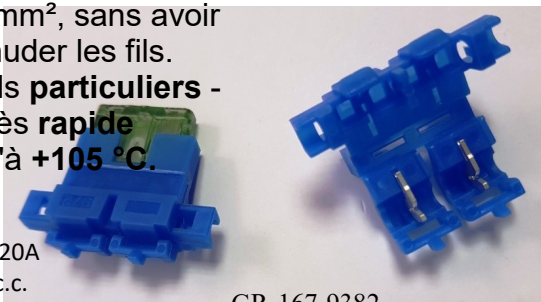

GR-167-9382

Fusible mini - Voltage 32 - longueur 16,3mm

Référence	Ampérage	Couleur	Prix HT	Prix TTC
191466	3 amp	violet	0,17 €	0,20 €
191468	5 amp	tan (brun clair)	0,46 €	0,55 €
191469	7,5 amp	marron	0,63 €	0,75 €
191470	10 amp	rouge	0,71 €	0,85 €
191471	15 amp	bleu	0,46 €	0,55 €
191472	20 amp	jaune	0,46 €	0,55 €
191473	25 amp	transparent	0,46 €	0,55 €
191474	30 amp	vert	0,46 €	0,55 €